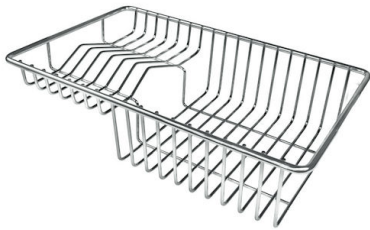

## OPTIONALES ZUBEHÖR

**Perforierte Edelstahlwanne**  
8156 000

**Schneidebrett aus HDPE**  
8657 001

**Schneidebrett Twin aus HPDE**  
8644 101

**Tellerkorb aus Edelstahl**  
8100 303

\* nur in Kombination mit dem Zubehör  
8644 101